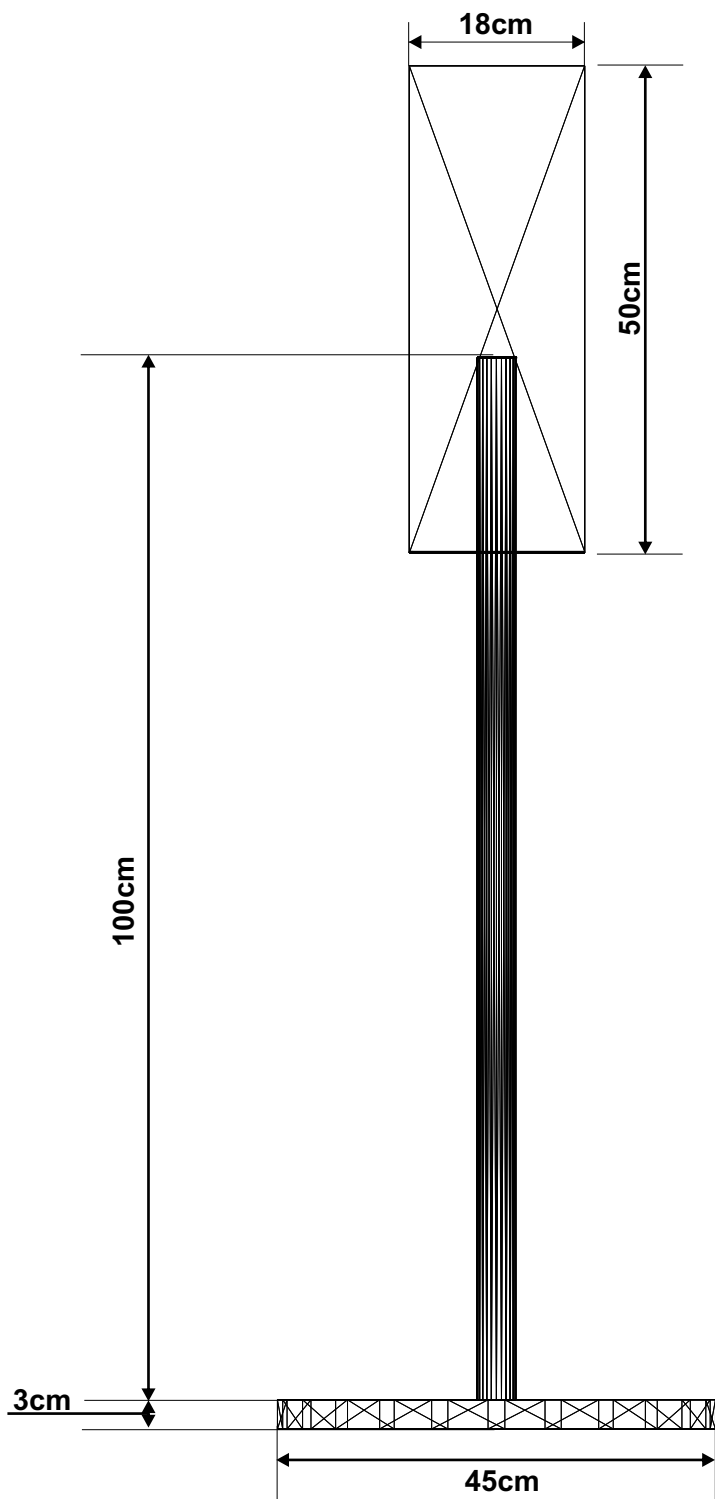

PDIS - PORTA DISPENSER

- **STRUTTURA IN ACCIAIO INOX AISI 316**
- **PEDANA CON PESO PER AUMENTARE LA STABILITA'**
- **COLLARE PER BLOCCO DISPENSER MANUALE**
- **PUNTI DI ANCORAGGIO PER DISPENSER AUTOMATICI**